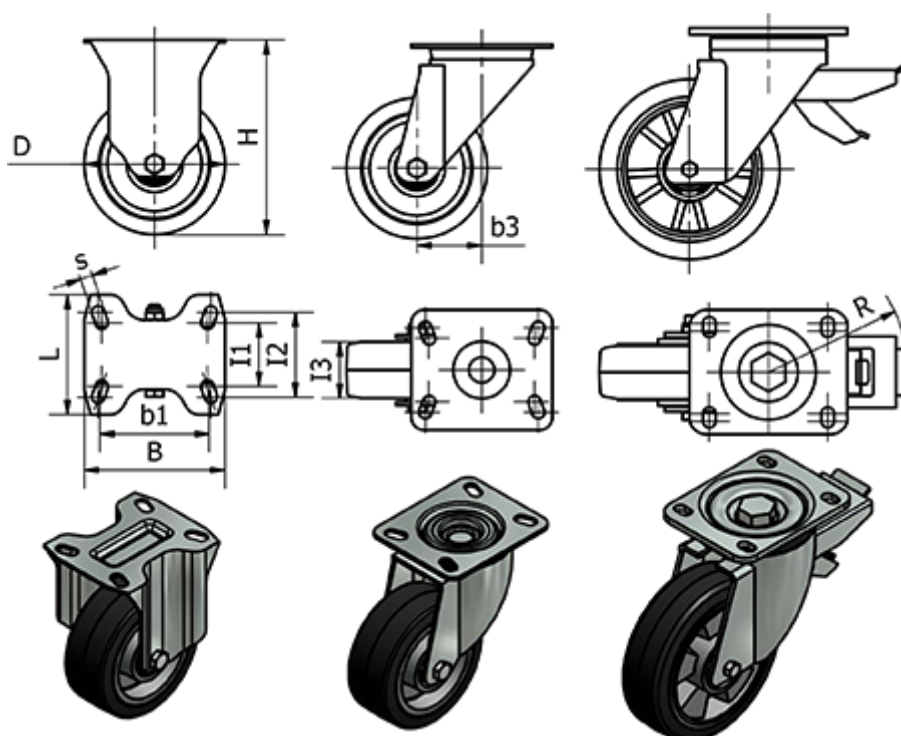

Varenummer: 2314452786  
 Beskrivelse: E+G støbejerns hjul 452786  
 RE.G2-125-PSL-H - Fast konsol

## Mål

	= -	I2	= 85	Vægt (g) = 2300
B	= 140	I3	= 50	
b1	= 105	Kode	= 452786	
b3	= 70	L	= 110	
D	= 125	R	= -	
Dynamisk belastning (N)	= 2300	Rullemodstand (N)	= 2300	
H	= 170	s	= 11	
I1	= 73	Type	= RE.G2-125-PSL-H	